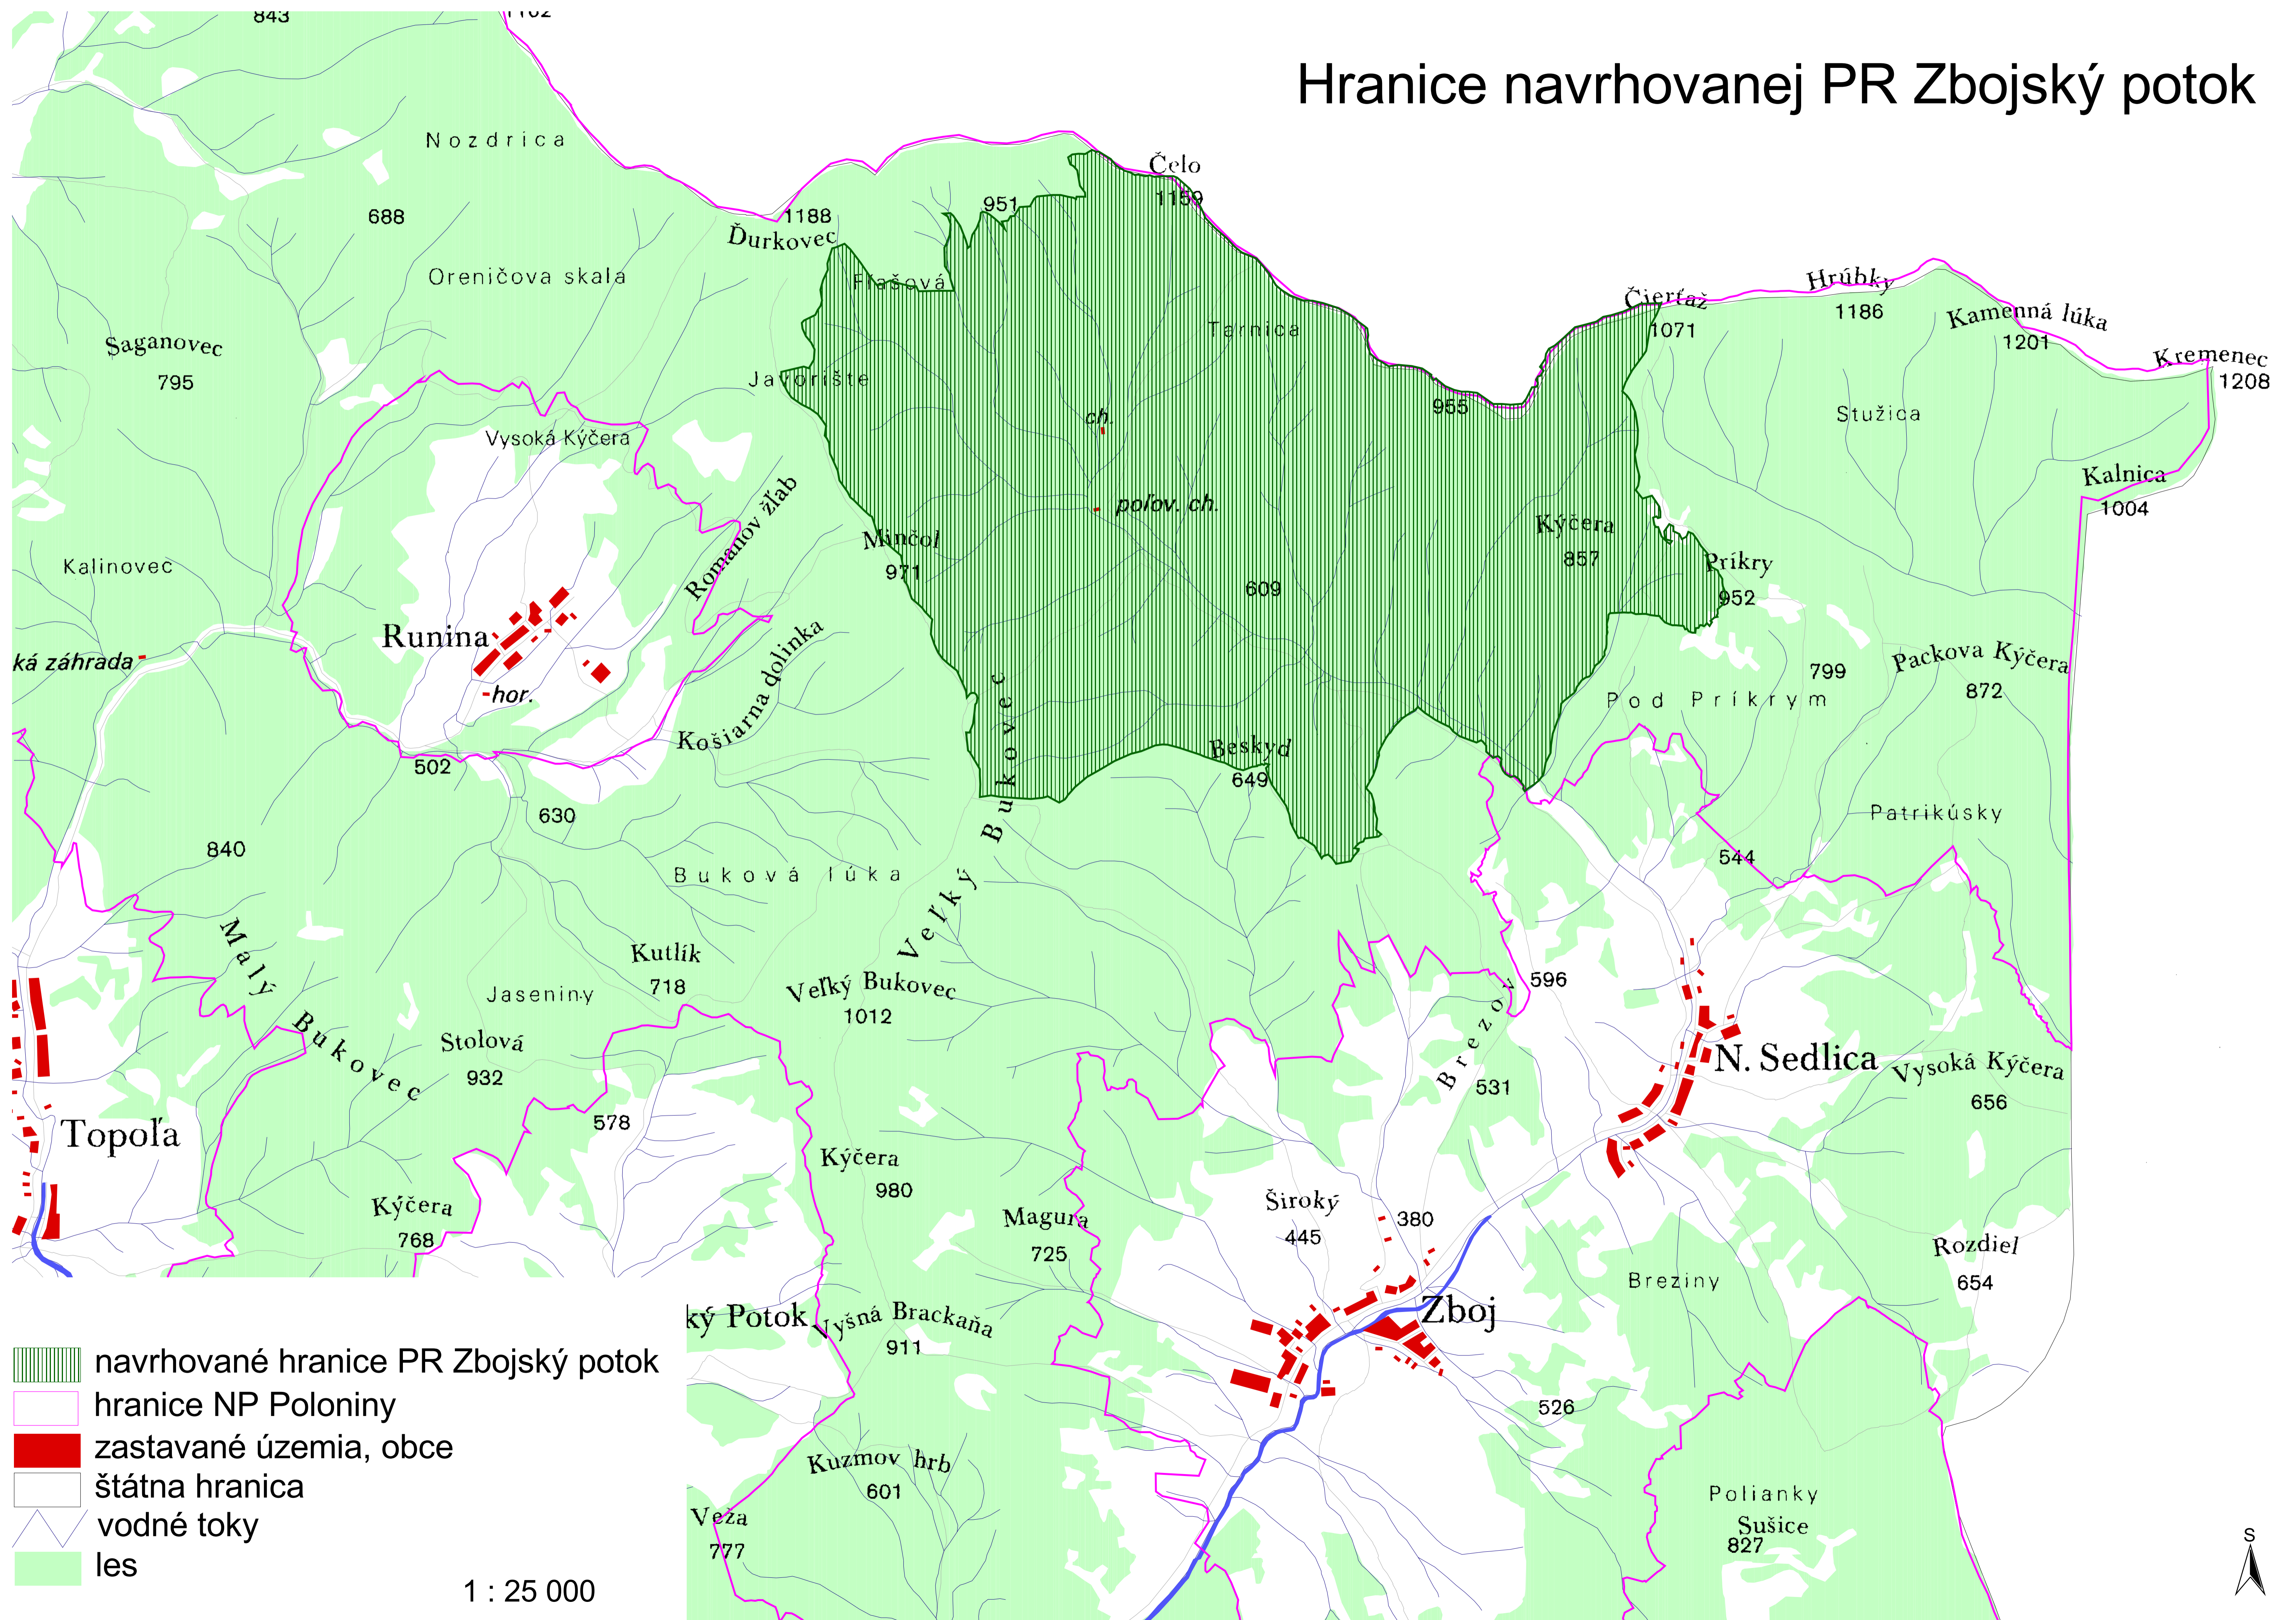

Hranice navrhovanej PR Zbojský potok

-  navrhované hranice PR Zbojský potok
-  hranice NP Poloniny
-  zastavané územia, obce
-  štátna hranica
-  vodné toky
-  les

1 : 25 000