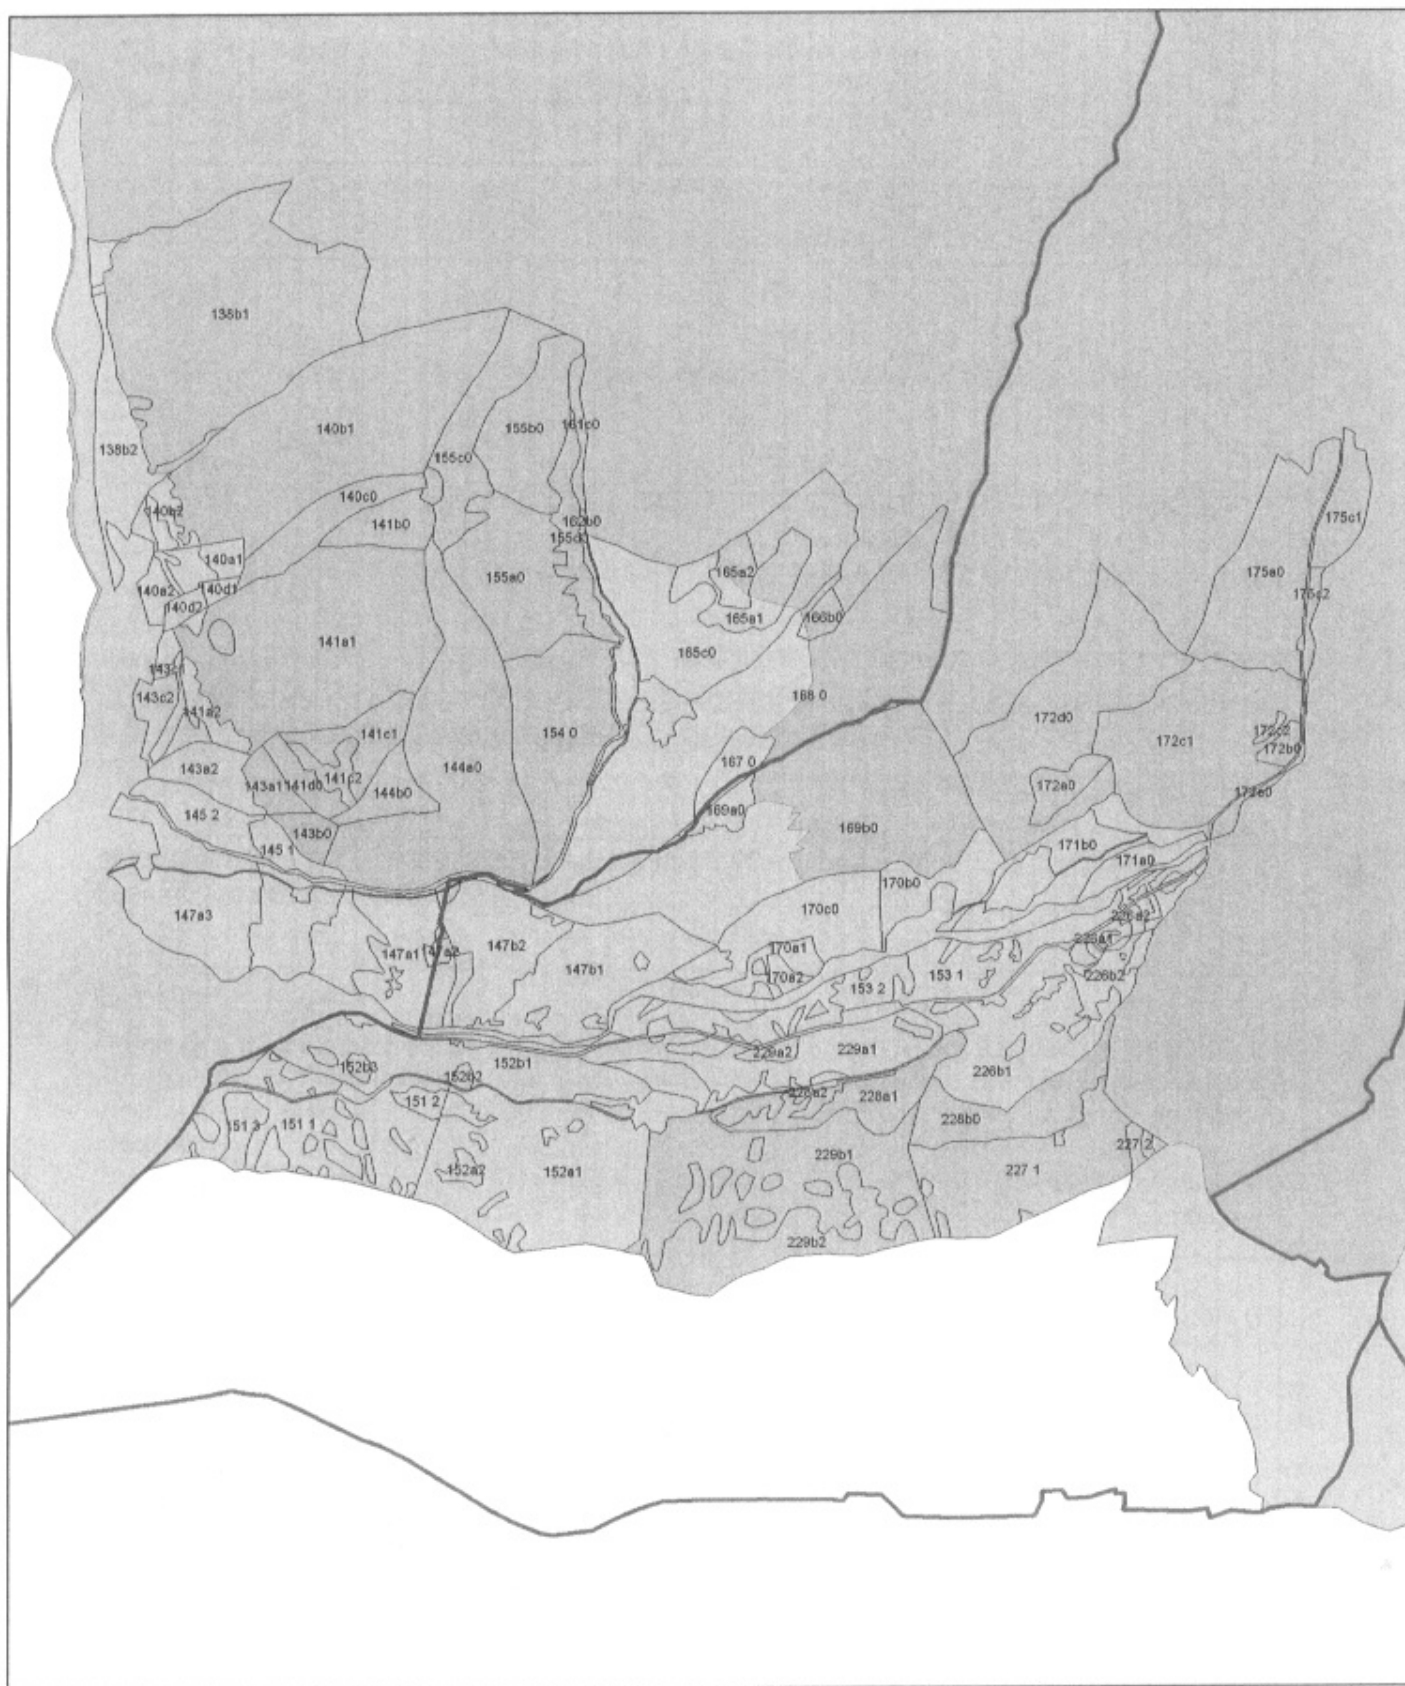

Vyselektované porasty zo žiadosti žiadateľa v NPR Tichá dolina a NPR Kôprová dolina

Vysvetlivky:

- nepovolenie výnimiek a súhlasov
- povolenie výnimiek a súhlasov
- hranice NPR

0 110 220 440 660 880
Meters